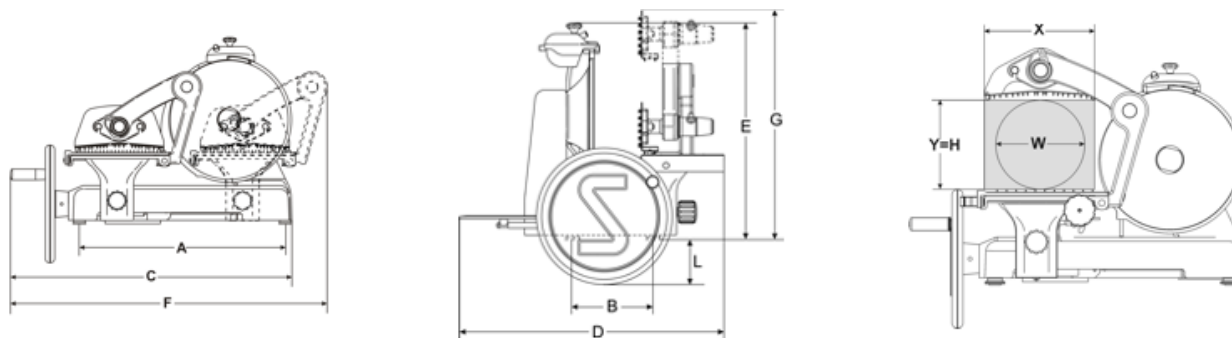

- Fusione in alluminio smaltata.
- Particolari in acciaio inox e alluminio anodizzato argento.
- Lama 300.
- Sistema brevettato di movimentazione (senza componenti meccanici in vista).
- Braccio blocca salumi BS1.
- Facile posizionamento del piatto scorrevole.
- Ergonomia, scorrevolezza e praticità di pulizia.
- Carro completamente smontabile per la pulizia.
- Salvamano opzionale, consigliabile per macchine in area pubblica.

Piedistallo rosso opzionale

Piedistallo nero opzionale

Scheda tecnica

Dati tecnici

Modello	ANNIVERSARIO 300
ø lama	mm 300 - inch. 12
Spessore di taglio	mm 0-3
Corsa carrello	mm 285
Piatto	mm 270x295
A	mm 520
B	mm 180
C	mm 770
D	mm 625
E	mm 510
F	mm 855
G	mm 590
L	mm 90
X	mm 270
Y	mm 200
H	mm 200
W	mm 200
Peso netto	kg 60
Dim. imballo	mm 960x920x860
Peso lordo	kg 78