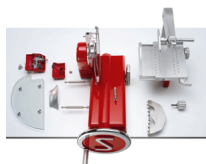

- Fusione in alluminio smaltata.
- Particolari in acciaio inox e alluminio anodizzato argento.
- Lama 300.
- Sistema brevettato di movimentazione (senza componenti meccanici in vista).
- Braccio blocca salumi BS1.
- Facile posizionamento del piatto scorrevole.
- Ergonomia, scorrevolezza e praticità di pulizia.
- Carro completamente smontabile per la pulizia.
- Salvamano opzionale, consigliabile per macchine in area pubblica.

Piedistallo rosso opzionale

Piedistallo nero opzionale

Scheda tecnica

Dati tecnici

Modello	ANNIVERSARIO 300
ø lama	mm 300 - inch. 12
Spessore di taglio	mm 0-3
Corsa carrello	mm 285
Piatto	mm 270x295
A	mm 520
B	mm 180
C	mm 770
D	mm 625
E	mm 510
F	mm 855
G	mm 590
L	mm 90
X	mm 270
Y	mm 200
H	mm 200
W	mm 200
Peso netto	kg 60
Dim. imballo	mm 960x920x860
Peso lordo	kg 78